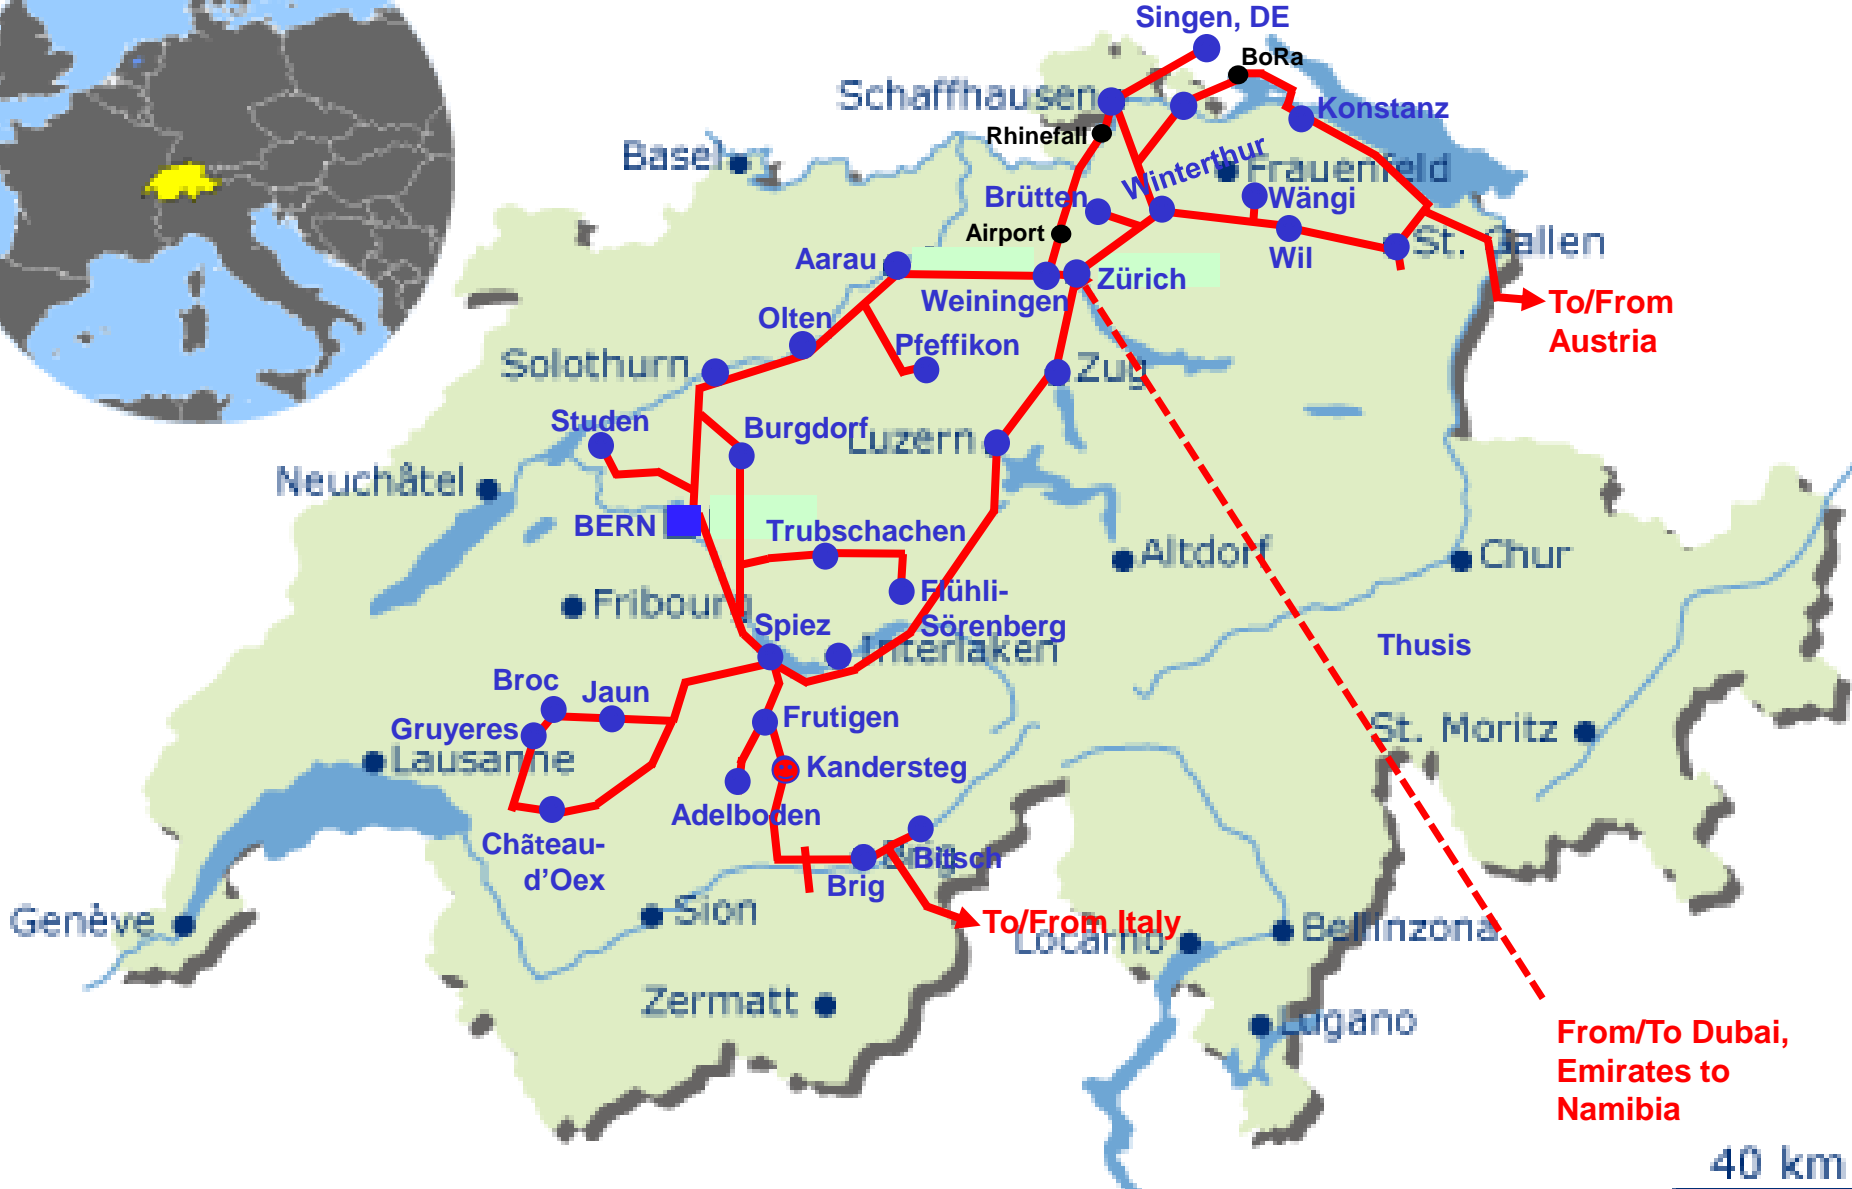

Switzerland

16.03.2024 – 12.05.2024 + 19.5.2024 – 26.5.2024 + 30.05 – 03.09.2024

From/To Dubai,
Emirates to
Namibia

40 km